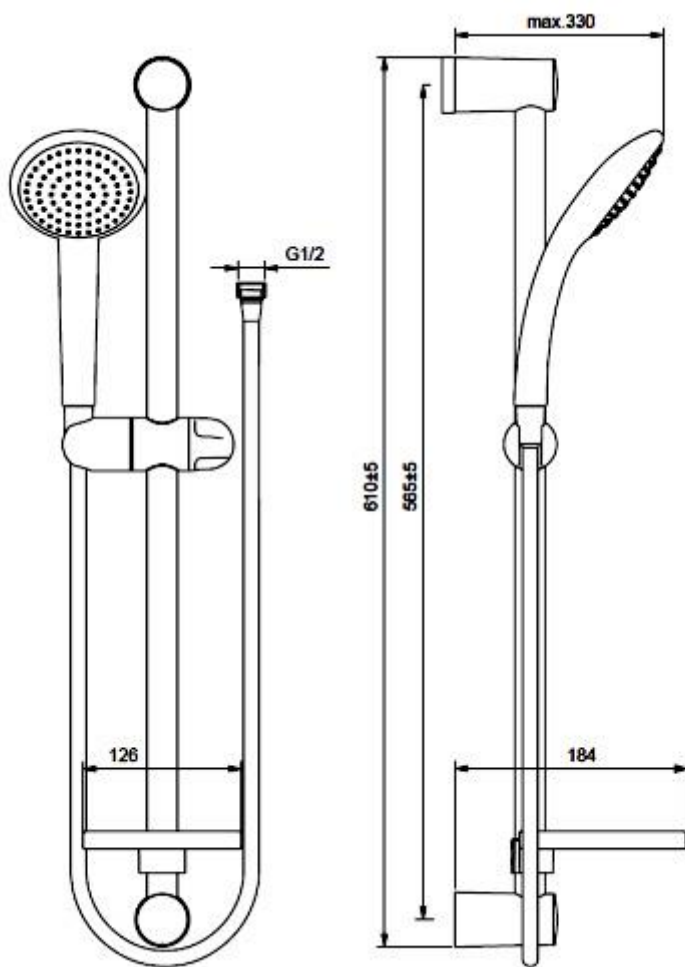

Видима ФРЕШ Душевой набор со штангой S1

Описание

S1 Диаметр лейки Ø 80 мм

Количество функций: 1

Режим струи: - Rain (Дождь)

Самоочищающаяся лейка: да

Ограничитель потока воды: есть (8 л/мин)

Шланг 1750 мм с силиконовым покрытием
(ULTRAFLEX)

Штанга 600 мм (+/-5 мм), Ø 18 мм

Пластиковый держатель лейки

Фиксатор высоты: есть

Регулировка наклона лейки: есть

Мыльница в комплекте: нет

Цвет: хром